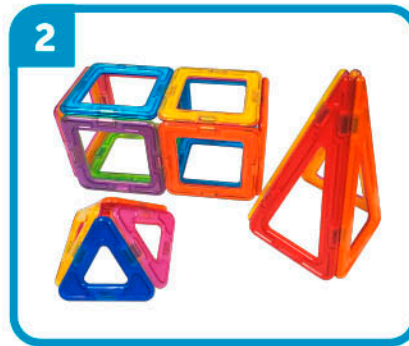

MAGNETIC TILES INSTRUCTIONS

MOSAICOS MAGNÉTICOS INSTRUCCIONES

26
PIECES

12
SQUARES
CUADRADOS

8
TRIANGLES
TRIÁNGULOS

2
TRAPEZOIDS
TRAPEZOIDES

4
ISOSCELES TRIANGLES
TRIÁNGULOS ISÓSCELES

**A FEW IDEAS TO GET YOUR IMAGINATION GOING...
ALGUNAS IDEAS PARA MOTIVAR TU IMAGINACIÓN...**

BUILD A BIG HOUSE USING 10 SQUARES, 4 ISOSCELES TRIANGLES, 4 TRIANGLES
CONSTRUYE UNA CASA GRANDE USANDO 10 CUADRADOS, 4 TRIÁNGULOS ISÓSCELES Y 4 TRIÁNGULOS

BUILD A ROCKET SHIP USING 7 SQUARES, 4 ISOSCELES TRIANGLES, 2 TRAPEZOIDS
CONSTRUYE UN COHETE ESPACIAL USANDO 7 CUADRADOS, 4 TRIÁNGULOS ISÓSCELES Y 2 TRAPEZOIDES