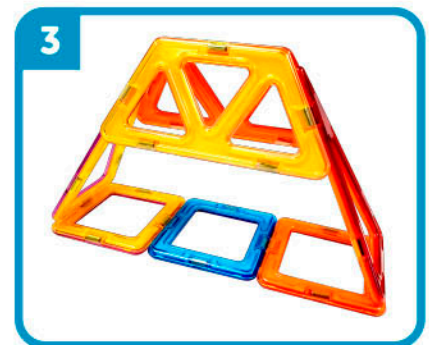

BUILD A BRIDGE USING 3 SQUARES, 2 TRAPEZOIDS, 2 ISOSCELES TRIANGLES
CONSTRUYE UN PUENTE USANDO 3 CUADRADOS, 2 TRAPEZOIDES Y 2 TRIÁNGULOS ISÓSCELES