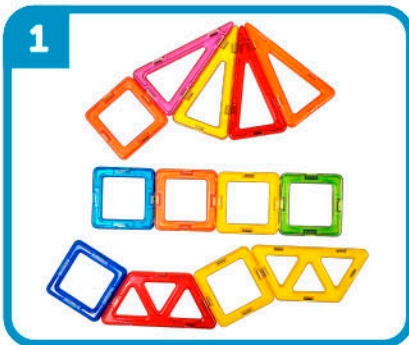

MAGNETIC TILES INSTRUCTIONS

MOSAICOS MAGNÉTICOS INSTRUCCIONES

26
PIECES

12
SQUARES
CUADRADOS

8
TRIANGLES
TRIÁNGULOS

2
TRAPEZOIDS
TRAPEZOIDES

4
ISOSCELES TRIANGLES
TRIÁNGULOS ISÓSCELES

**A FEW IDEAS TO GET YOUR IMAGINATION GOING...
ALGUNAS IDEAS PARA MOTIVAR TU IMAGINACIÓN...**

BUILD A BIG HOUSE USING 10 SQUARES, 4 ISOSCELES TRIANGLES, 4 TRIANGLES
CONSTRUYE UNA CASA GRANDE USANDO 10 CUADRADOS, 4 TRIÁNGULOS ISÓSCELES Y 4 TRIÁNGULOS

BUILD A ROCKET SHIP USING 7 SQUARES, 4 ISOSCELES TRIANGLES, 2 TRAPEZOIDS
CONSTRUYE UN COHETE ESPACIAL USANDO 7 CUADRADOS, 4 TRIÁNGULOS ISÓSCELES Y 2 TRAPEZOIDES

BUILD A BRIDGE USING 3 SQUARES, 2 TRAPEZOIDS, 2 ISOSCELES TRIANGLES
CONSTRUYE UN PUENTE USANDO 3 CUADRADOS, 2 TRAPEZOIDES Y 2 TRIÁNGULOS ISÓSCELES

MAGNETIC TILES INSTRUCTIONS

MOSAICOS MAGNÉTICOS INSTRUCCIONES