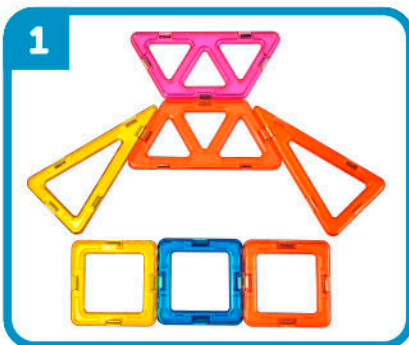

MAGNETIC TILES INSTRUCTIONS

MOSAICOS MAGNÉTICOS INSTRUCCIONES

26
PIECES

12
SQUARES
CUADRADOS

8
TRIANGLES
TRIÁNGULOS

2
TRAPEZOIDS
TRAPEZOIDES

4
ISOSCELES TRIANGLES
TRIÁNGULOS ISÓSCELES

**A FEW IDEAS TO GET YOUR IMAGINATION GOING...
ALGUNAS IDEAS PARA MOTIVAR TU IMAGINACIÓN...**

BUILD A BIG HOUSE USING 10 SQUARES, 4 ISOSCELES TRIANGLES, 4 TRIANGLES
CONSTRUYE UNA CASA GRANDE USANDO 10 CUADRADOS, 4 TRIÁNGULOS ISÓSCELES Y 4 TRIÁNGULOS

BUILD A ROCKET SHIP USING 7 SQUARES, 4 ISOSCELES TRIANGLES, 2 TRAPEZOIDS
CONSTRUYE UN COHETE ESPACIAL USANDO 7 CUADRADOS, 4 TRIÁNGULOS ISÓSCELES Y 2 TRAPEZOIDES

BUILD A BRIDGE USING 3 SQUARES, 2 TRAPEZOIDS, 2 ISOSCELES TRIANGLES
CONSTRUYE UN PUENTE USANDO 3 CUADRADOS, 2 TRAPEZOIDES Y 2 TRIÁNGULOS ISÓSCELES

MAGNETIC TILES INSTRUCTIONS

MOSAICOS MAGNÉTICOS INSTRUCCIONES